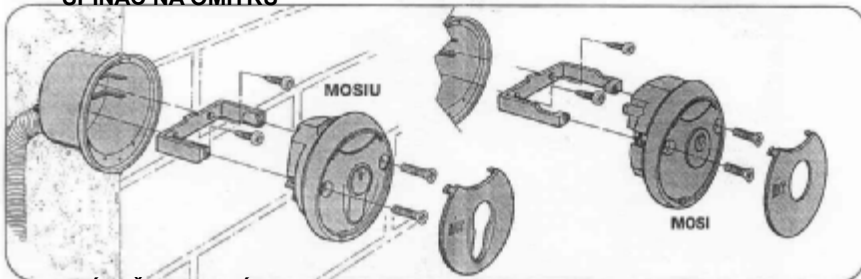

Návod

MOSE

SPÍNAČ NA OMÍTKU

SPÍNAČ POD OMÍTKU

Technické údaje :

- Zámek** 2 polohy s vratnou pružinou
- Kontakty** 2 mikrospínače s přepínacími kontakty
- Zatížení** 48V st/ss 2A
- Krytí** IP43
- Příslušenství:**
- Osvětlení** 12÷24V ss/st 50mA (MOSA1)