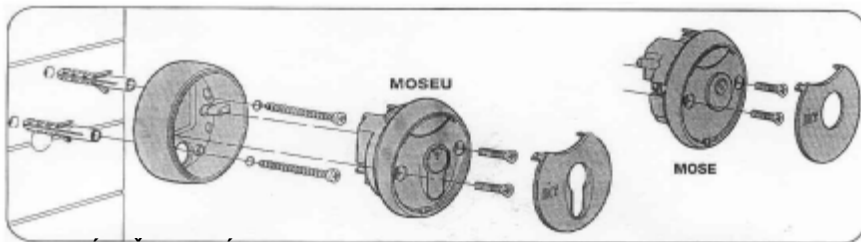

Návod

MOSE

SPÍNAČ NA OMÍTKU

SPÍNAČ POD OMÍTKU

Technické údaje :

- Zámek** 2 polohy s vratnou pružinou
- Kontakty** 2 mikrospínače s přepínacími kontakty
- Zatížení** 48V st/ss 2A
- Krytí** IP43
- Příslušenství:**
- Osvětlení** 12÷24V ss/st 50mA (MOSA1)