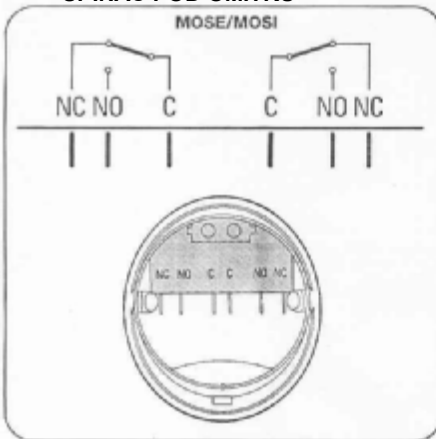

Návod

MOSE

SPÍNAČ NA OMÍTKU

SPÍNAČ POD OMÍTKU

Technické údaje :

- Zámek** 2 polohy s vratnou pružinou
- Kontakty** 2 mikrospínače s přepínacími kontakty
- Zatížení** 48V st/ss 2A
- Krytí** IP43
- Příslušenství:**
- Osvětlení** 12÷24V ss/st 50mA (MOSA1)