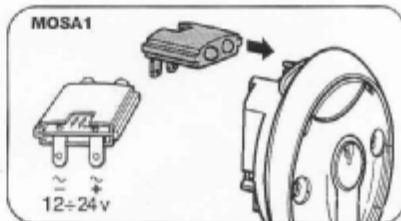

Návod

MOSE

SPÍNAČ NA OMÍTKU

SPÍNAČ POD OMÍTKU

Technické údaje :

- Zámek** 2 polohy s vratnou pružinou
- Kontakty** 2 mikrospínače s přepínacími kontakty
- Zatížení** 48V st/ss 2A
- Krytí** IP43
- Příslušenství:**
- Osvětlení** 12÷24V ss/st 50mA (MOSA1)