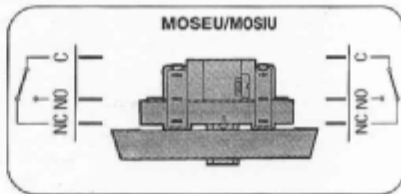

Návod

MOSE

SPÍNAČ NA OMÍTKU

SPÍNAČ POD OMÍTKU

Technické údaje :

- Zámek** 2 polohy s vratnou pružinou
- Kontakty** 2 mikrospínače s přepínacími kontakty
- Zatížení** 48V st/ss 2A
- Krytí** IP43
- Příslušenství:**
- Osvětlení** 12÷24V ss/st 50mA (MOSA1)