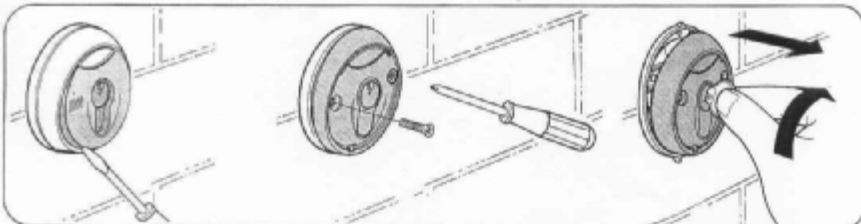

Návod

MOSE

SPÍNAČ NA OMÍTKU

SPÍNAČ POD OMÍTKU

Technické údaje :

- Zámek** 2 polohy s vratnou pružinou
- Kontakty** 2 mikrospínače s přepínacími kontakty
- Zatížení** 48V st/ss 2A
- Krytí** IP43
- Příslušenství:**
- Osvětlení** 12÷24V ss/st 50mA (MOSA1)