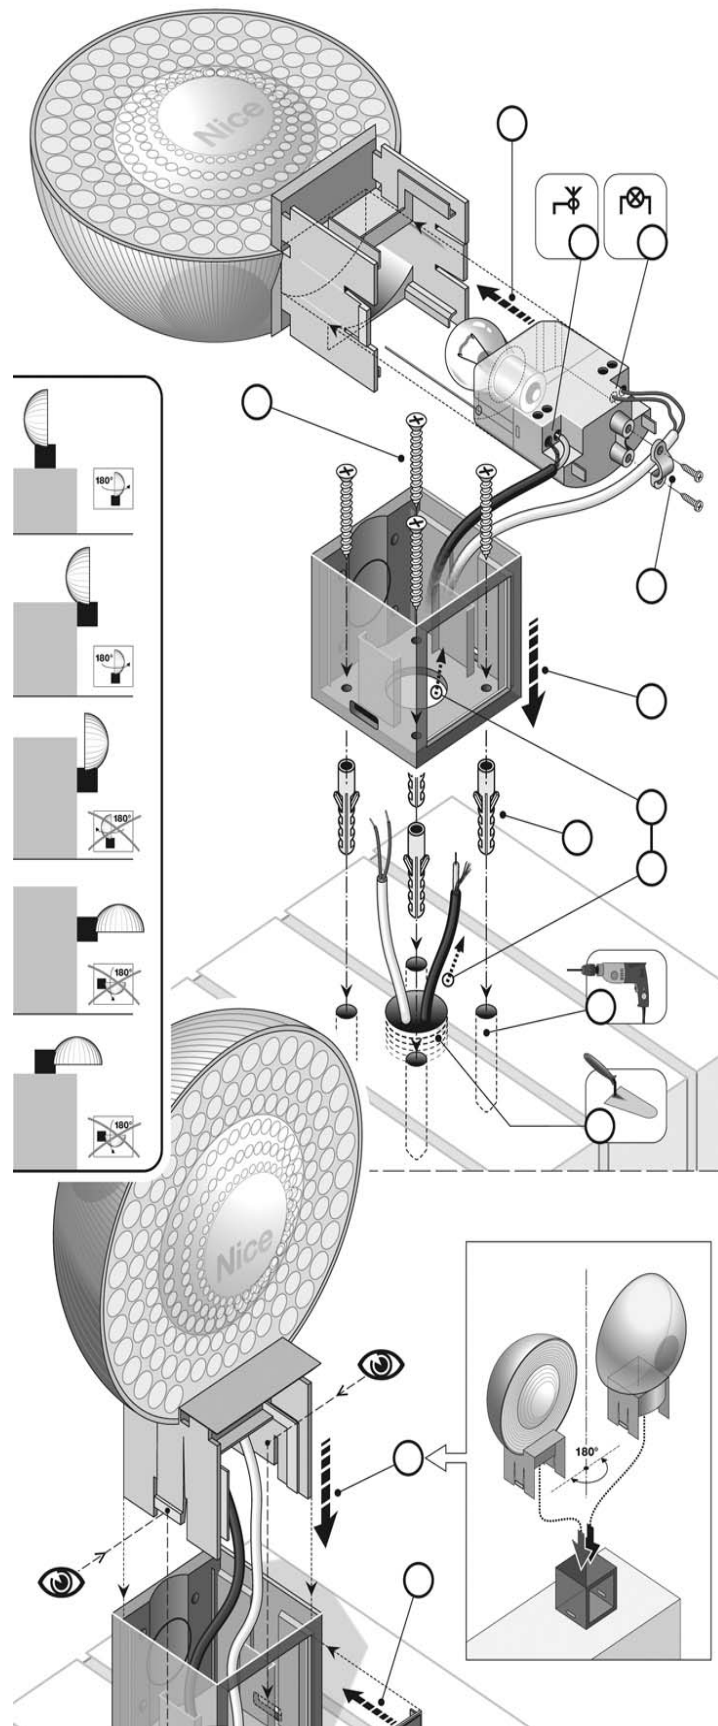

Moonlight výstražný maják