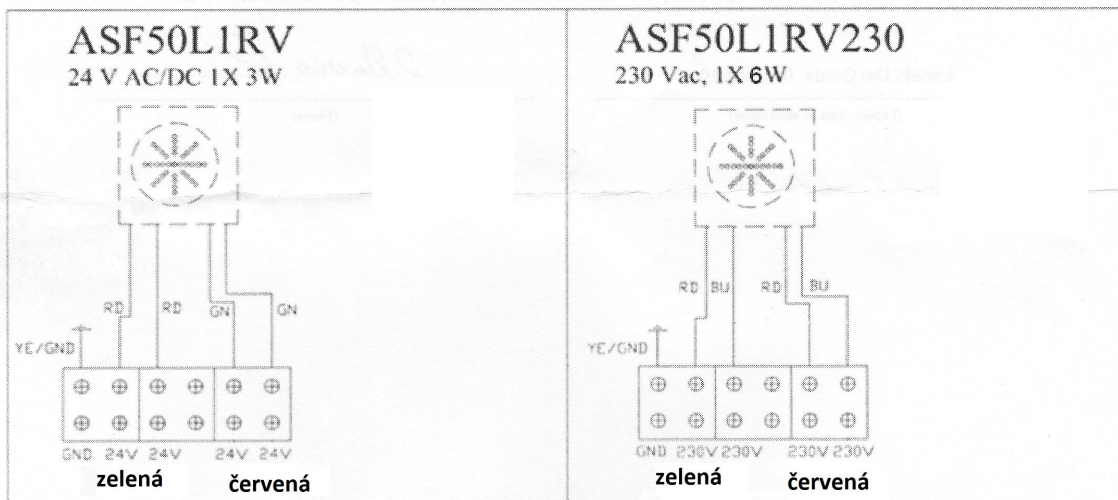

Návod

Semafor L1RV

MADE IN ITALY

TECHNICAL DATA	
životnosť	100000h
rozmer	180X250X290
váha	1,5Kg

ASF50L1RV 24V

- Ak chcete aby svietila červená zapojte kontakty RD a BU v ľavo
- Ak chcete aby svietila zelená zapojte kontakty RD a BU v pravo

ASF50L1RV230

- Ak chcete aby svietila červená zapojte kontakty RD a BU v ľavo
- Ak chcete aby svietila zelená zapojte kontakty RD a BU v pravo