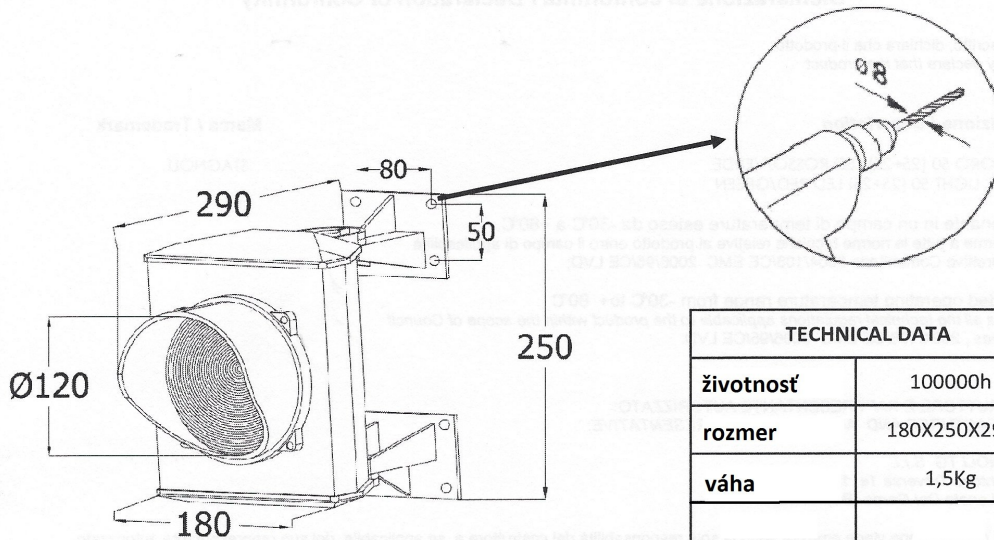

Návod

Semafor L1RV

MADE IN ITALY

TECHNICAL DATA	
životnosť	100000h
rozmer	180X250X290
váha	1,5Kg

ASF50L1RV 24V

- Ak chcete aby svietila červená zapojte kontakty RD a BU v ľavo
- Ak chcete aby svietila zelená zapojte kontakty RD a BU v pravo