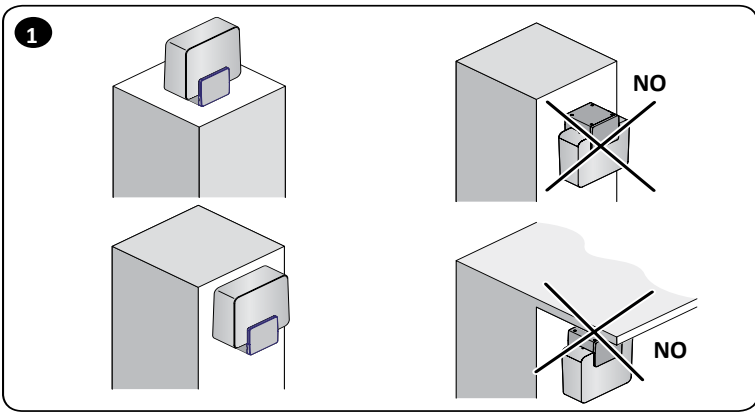

Maják ELDC

1 - VŠEOBECNÁ UPOZORNĚNÍ

POZOR! Tento manuál obsahuje důležité instrukce a bezpečnostní opatření. Dodržujte všechny uvedené instrukce, chybně provedená instalace může způsobit těžká poranění osob a značné škody na majetku.

- dobrou viditelnost majáku i z větší vzdálenosti,
- snadný přístup při servisu,
- stabilní připevnění (pevný podklad).

Výrobek lze instalovat na horizontální nebo i vertikální povrch (obr. 1).

- Nemontujte výrobek v jiných polohách, než které jsou na obr. 1.
- Během připojování elektrických kabelů respektujte grafická označení na svorkách (obr. 8). Při instalaci výrobku postupujte podle br. 2...8.