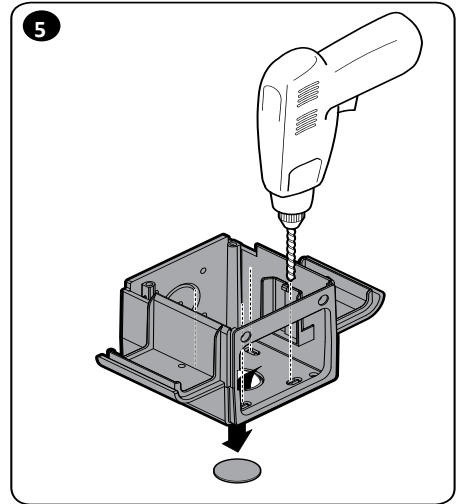

Maják ELDC

1 - VŠEOBECNÁ UPOZORNĚNÍ

POZOR! Tento manuál obsahuje důležité instrukce a bezpečnostní opatření. Dodržujte všechny uvedené instrukce, chybně provedená instalace může způsobit těžká poranění osob a značné škody na majetku.

- dobrou viditelnost majáku i z větší vzdálenosti,
- snadný přístup při servisu,
- stabilní připevnění (pevný podklad).

Výrobek lze instalovat na horizontální nebo i vertikální povrch (obr. 1).

- Nemontujte výrobek v jiných polohách, než které jsou na obr. 1.
- Během připojování elektrických kabelů respektujte grafická označení na svorkách (obr. 8). Při instalaci výrobku postupujte podle br. 2...8.