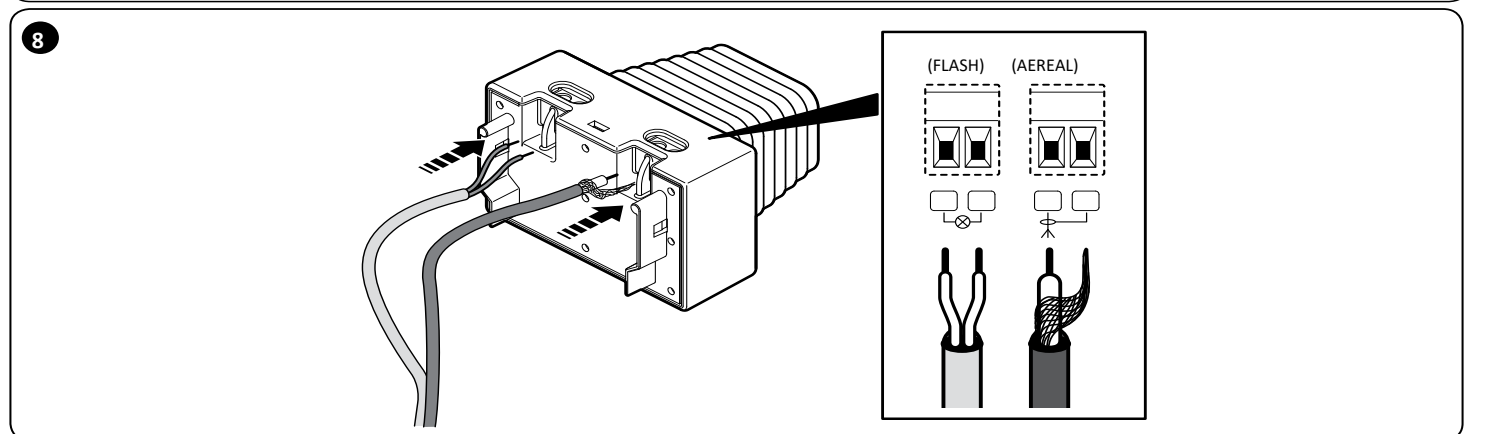

Maják ELDC

1 - VŠEOBECNÁ UPOZORNĚNÍ

POZOR! Tento manuál obsahuje důležité instrukce a bezpečnostní opatření. Dodržujte všechny uvedené instrukce, chybně provedená instalace může způsobit těžká poranění osob a značné škody na majetku.

2 - POPIS VÝROBKU A MONŽNOSTI POUŽITÍ

Era EL je řada výstražných majáků pro pohony bran, garážových vrat a silničních závor; každé jiné použití je nevhodné a zakázané.

3 - MONTÁŽ VÝROBKU

Zkontrolujte, jestli místo vybrané pro instalaci bude zaručovat:

- dobrou viditelnost majáku i z větší vzdálenosti,
- snadný přístup při servisu,
- stabilní připevnění (pevný podklad).

Výrobek lze instalovat na horizontální nebo i vertikální povrch (obr. 1).

- Nemontujte výrobek v jiných polohách, než které jsou na obr. 1.
- Během připojování elektrických kabelů respektujte grafická označení na svorkách (obr. 8). Při instalaci výrobku postupujte podle br. 2...8.