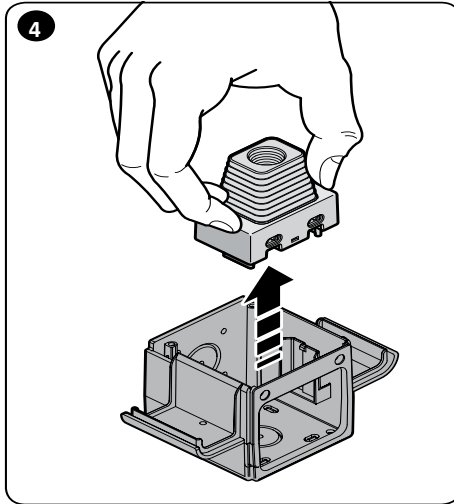

Maják ELDC

1 - VŠEOBECNÁ UPOZORNĚNÍ

POZOR! Tento manuál obsahuje důležité instrukce a bezpečnostní opatření. Dodržujte všechny uvedené instrukce, chybně provedená instalace může způsobit těžká poranění osob a značné škody na majetku.

- dobrou viditelnost majáku i z větší vzdálenosti,
- snadný přístup při servisu,
- stabilní připevnění (pevný podklad).

Výrobek lze instalovat na horizontální nebo i vertikální povrch (obr. 1).

- Nemontujte výrobek v jiných polohách, než které jsou na obr. 1.
- Během připojování elektrických kabelů respektujte grafická označení na svorkách (obr. 8). Při instalaci výrobku postupujte podle br. 2...8.