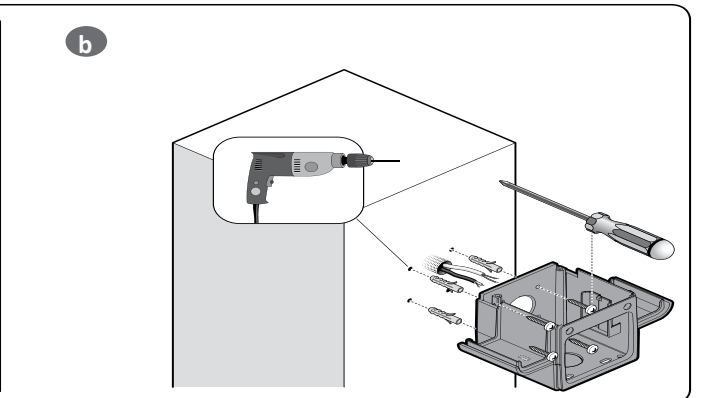

Maják ELDC

1 - VŠEOBECNÁ UPOZORNĚNÍ

POZOR! Tento manuál obsahuje důležité instrukce a bezpečnostní opatření. Dodržujte všechny uvedené instrukce, chybně provedená instalace může způsobit těžká poranění osob a značné škody na majetku.

- dobrou viditelnost majáku i z větší vzdálenosti,
- snadný přístup při servisu,
- stabilní připevnění (pevný podklad).

Výrobek lze instalovat na horizontální nebo i vertikální povrch (obr. 1).

- Nemontujte výrobek v jiných polohách, než které jsou na obr. 1.
- Během připojování elektrických kabelů respektujte grafická označení na svorkách (obr. 8). Při instalaci výrobku postupujte podle br. 2...8.